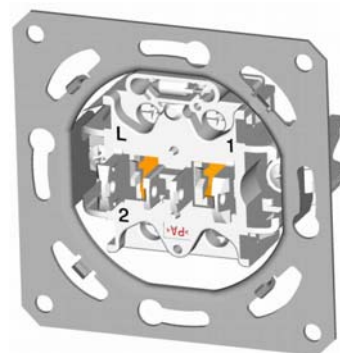

Простой и безопасный монтаж и эксплуатация

Маркировка на механизмах с обеих сторон

- Схема подключения, электрические параметры
- Длина зачистки проводов
- Обозначение клемм
- Артикул
- ГОСТ Р