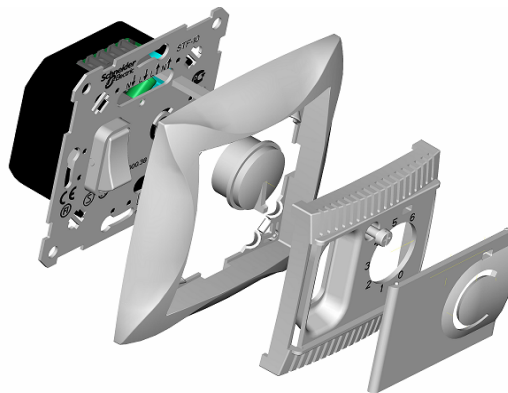

➤ Электронная защита от КЗ, перенапряжения, перегрузки и перегрева

➤ Работает как проходной выключатель

➤ Простота монтажа

Продукты - флагманы

Термостат для теплого пола 10 А с выносным термодатчиком

- Диапазон температур от +5С до +50С
- Кнопка включения под откидной крышкой
- Сигнальная лампочка включения
- Термостат комплектуется термодатчиком, а также датчик поставляется отдельно как аксессуар
- Простота монтажа

Продукты - флагманы

Розетка со степенью защиты IP44

- С заземлением и со шторками
- Легкая установка

Продукты - флагманы

Телевизионные и радио розетки

➤ TV – R розетки: одиночная 2dB, проходная 11dB, оконечная 8dB

➤ TV антенный коннектор 0,7dB

➤ Позволяют организовать 3 схемы подключения (одиночная, параллельная и подключение в линию)

Схема 1. Одиночная
(индивидуальная) схема

Схема 2. Параллельная
(«звездная») схема