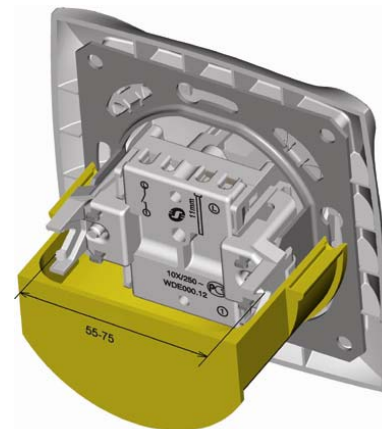

Универсальный удобный монтаж

- Как винтами, так и «лапками»
- Изделия ДУЭТ устанавливаются в любые монтажные коробки
- Рабочий диапазон «лапок» 55-75 мм

Простой и безопасный монтаж и эксплуатация

- До начала установки монтажные лапки плотно прижаты к корпусу механизма
- Механизм легко устанавливается в коробку благодаря прижатым лапкам
- Острые концы лапок для прочности крепления
- Длинные винты для удобства монтажа