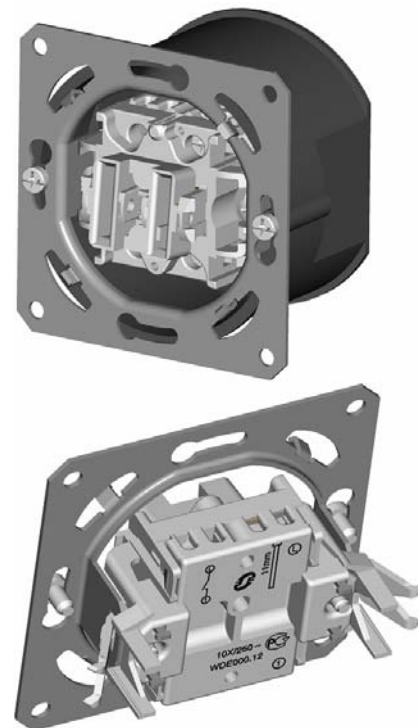

Простой и безопасный монтаж и эксплуатация

Удобный монтаж проводов

- Клеммы расположены в один ряд (для выключателей)
- Доступ к клеммам сбоку
- Удобное подключение шлейфом

Простой и безопасный монтаж и эксплуатация

Универсальный удобный монтаж

- Как винтами, так и «лапками»
- Изделия ДУЭТ устанавливаются в любые монтажные коробки
- Рабочий диапазон «лапок» 55-75 мм

Простой и безопасный монтаж и эксплуатация

- До начала установки монтажные лапки плотно прижаты к корпусу механизма
- Механизм легко устанавливается в коробку благодаря прижатым лапкам
- Острые концы лапок для прочности крепления
- Длинные винты для удобства монтажа