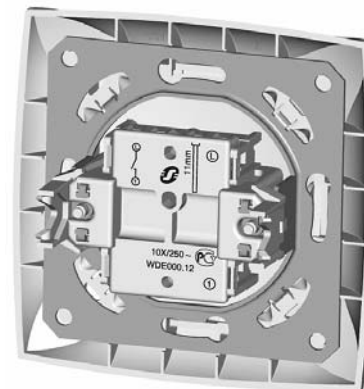

Простой и безопасный монтаж и эксплуатация

Маркировка на механизмах с обеих сторон

- Схема подключения, электрические параметры
- Длина зачистки проводов
- Обозначение клемм
- Артикул
- ГОСТ Р