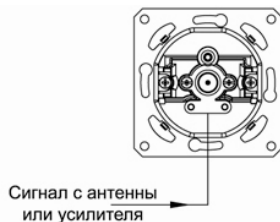

➤ TV антенный коннектор 0,7dB

➤ Позволяют организовать 3 схемы подключения (одиночная, параллельная и подключение в линию)

Схема 1. Одиночная
(индивидуальная) схема

Схема 2. Параллельная
(«звездная») схема