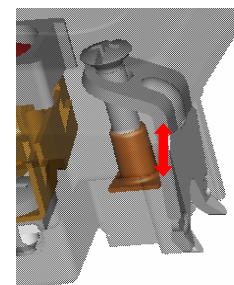

Простой и безопасный монтаж и эксплуатация

Удобный монтаж проводов

- Клеммы расположены в один ряд (для выключателей)
- Доступ к клеммам сбоку
- Удобное подключение шлейфом

Простой и безопасный монтаж и эксплуатация

Универсальный удобный монтаж

- Как винтами, так и «лапками»
- Изделия ДУЭТ устанавливаются в любые монтажные коробки
- Рабочий диапазон «лапок» 55-75 мм

Простой и безопасный монтаж и эксплуатация

- До начала установки монтажные лапки плотно прижаты к корпусу механизма
- Механизм легко устанавливается в коробку благодаря прижатым лапкам
- Острые концы лапок для прочности крепления
- Длинные винты для удобства монтажа