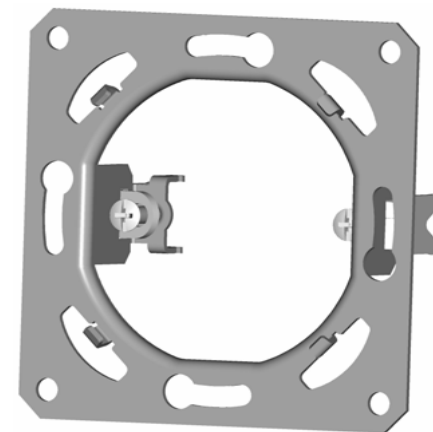

Безопасность и надежность

Прочный металлический суппорт

- Защелки для крепления рамки
- Монтажные лапки