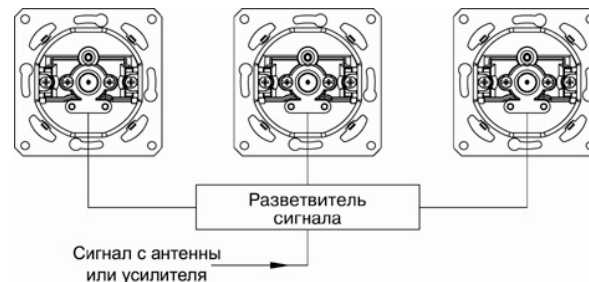

➤ TV антенный коннектор 0,7dB

➤ Позволяют организовать 3 схемы подключения (одиночная, параллельная и подключение в линию)

Схема 1. Одиночная
(индивидуальная) схема

Схема 2. Параллельная
(«звездная») схема