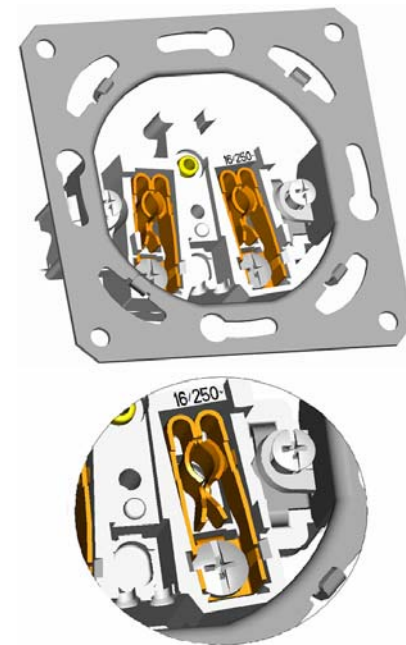

Безопасность и надежность

Улучшенный механизм розеток

- механизм из высококачественной пружинной бронзы обеспечивает надежный контакт вилки с розеткой
- сохраняет прочность контактов под вилку при многократном использовании
- снижает риск перегрева, КЗ и поражения током
- конструкция контактов «пружина» обеспечивает прочность и долговечность
- увеличенная толщина контактов